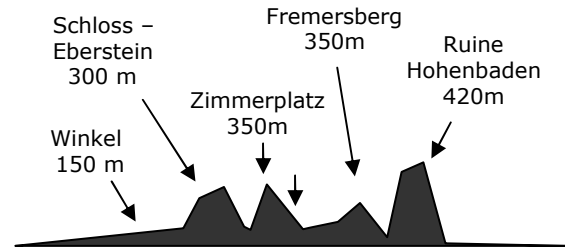

**RHEINSTETTEN-FORCHHEIM**

**Tour 1 50 km + 250 Hm**

**Tour 2 75 km + 600 Hm**

**Tour 3 115 km + 1500 Hm**

**Tour 4 154 km + 2100 Hm**