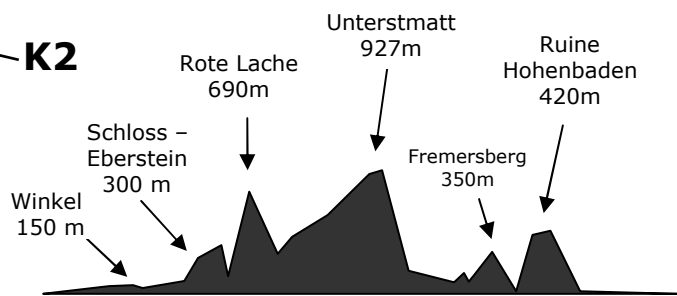

**RHEINSTETTEN-FORCHHEIM**

**Tour 1 50 km + 250 Hm**

**Tour 2 75 km + 600 Hm**

**Tour 3 115 km + 1500 Hm**

**Tour 4 154 km + 2100 Hm**