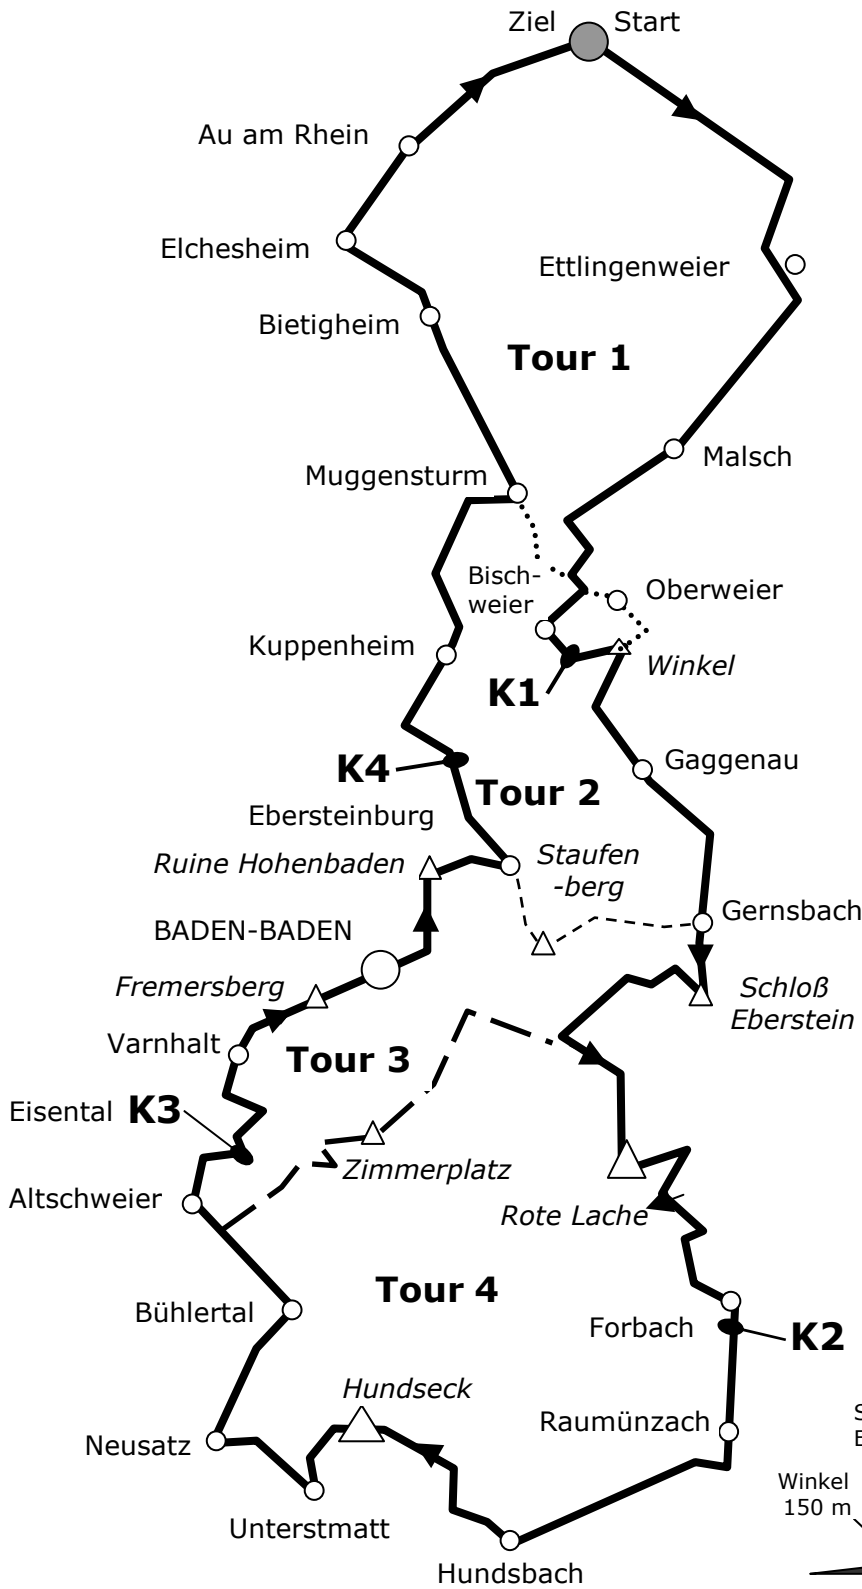

**RHEINSTETTEN-FORCHHEIM**

**Tour 1 50 km + 250 Hm**

**Tour 2 75 km + 600 Hm**

**Tour 3 115 km + 1500 Hm**

**Tour 4 154 km + 2100 Hm**