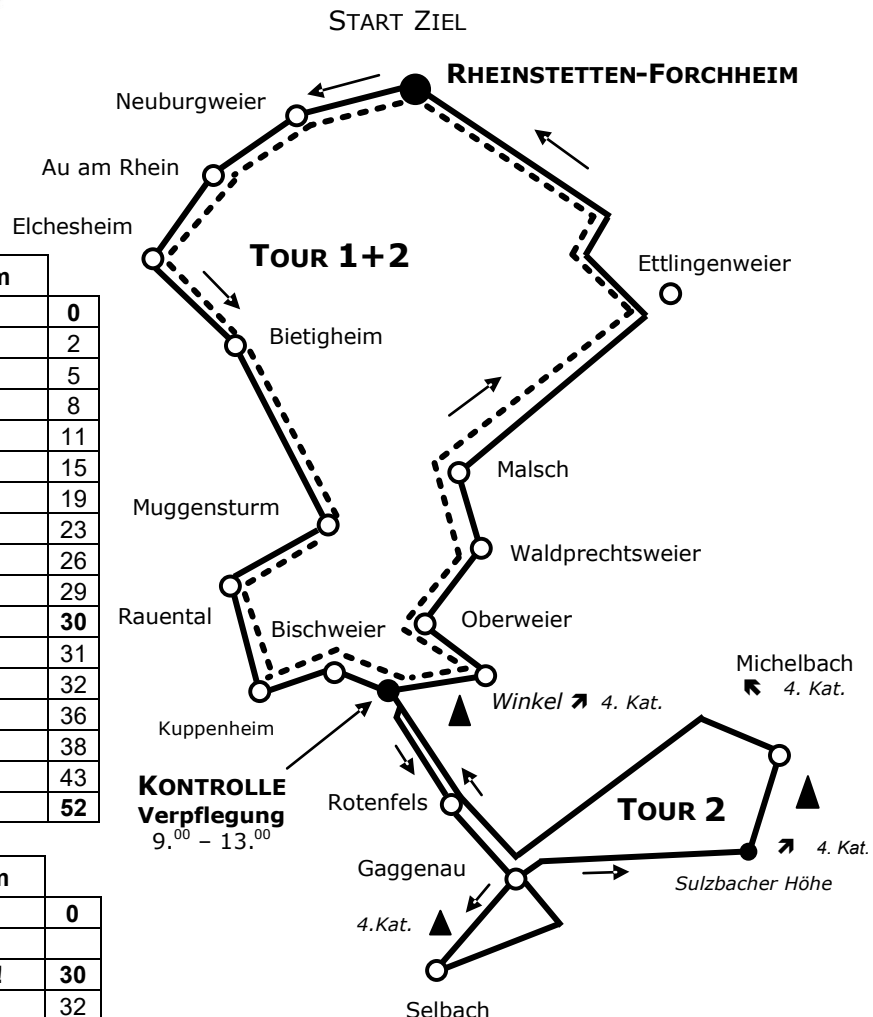

- Notruf: 112

- RSV Vereinsheim Start - Ziel: 0721 / 510905

Tour 1 - 52 km	
Forchheim	0
Mörsch	2
Neuburgweier	5
Au am Rhein	8
Elchesheim	11
Bietigheim	15
Muggensturm	19
Rauental	23
Kuppenheim	26
Bischweier	29
<b>K 1 ! Abzweig !</b>	<b>30</b>
Winkel	31
Oberweier	32
Waldprechtsweier	36
Malsch	38
Zeeb - Knoten	43
Forchheim	52