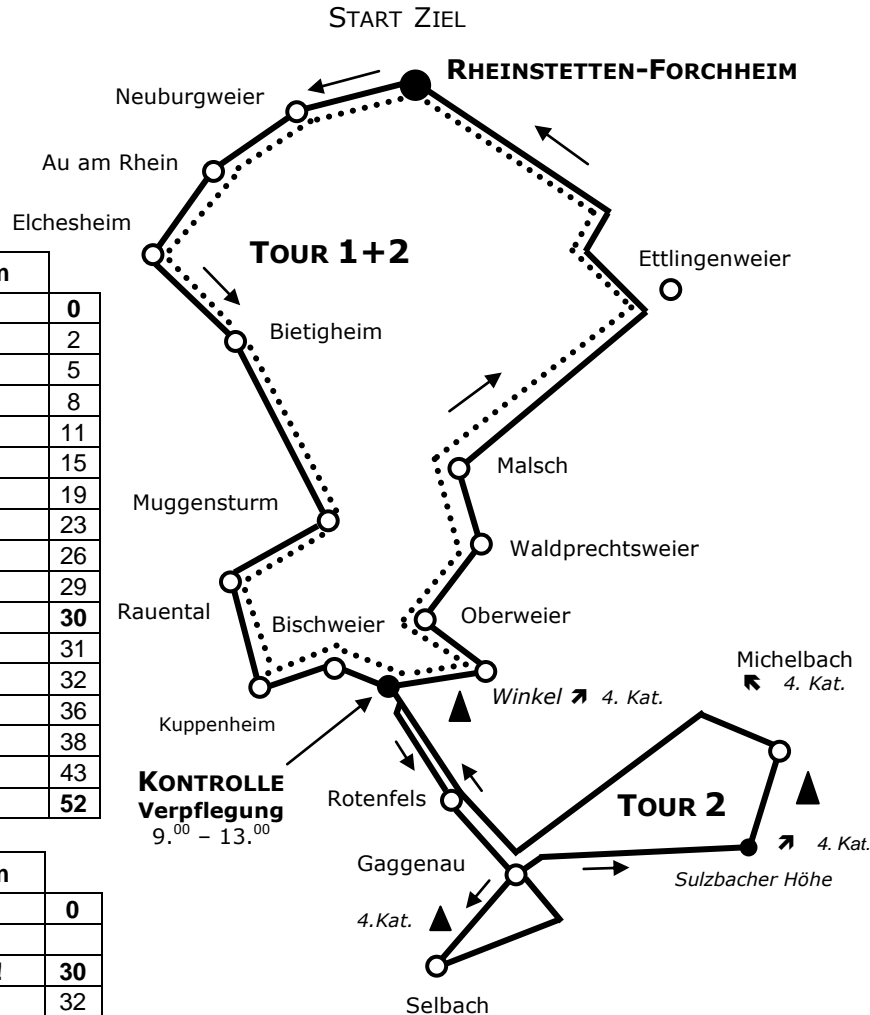

Startgeld: - Tour 2 76 Km **5 €** 2 BDR - Wertungspunkte

BDR - Wertungskarten - für alle Touren **4 €**

BDR - Sternfahrer **3 €**

Jugendliche **unter 16 Jahre** sind frei.

Anmeldung: Gruppenteilnehmer müssen sich vor dem Start in die Gruppenlisten eintragen.

Auszeichnung: Für die 3 größten Gruppen (mindestens 6 Personen) je eine 5-Liter-Dose Bier (oder andere Getränkewahl)

Umkl. + Dusche: In der Ufgauhalle am Start und Ziel

Verpflegung: An den Kontrollstellen; Wirtschaftsbetrieb an Start und Ziel

Bestimmungen: Die RTF wird nach den Bestimmungen des BDR e.V. durchgeführt.

Die **STVO + STVZO** muss eingehalten werden.

Startnummern müssen sichtbar getragen werden!

Jeder Teilnehmer fährt auf eigenes Risiko.

Versicherungsleistungen nur im Rahmen der Veranstalter-Haftpflicht des BSB.

! Mit Lösen der Startkarte werden die Ausschreibungsbedingungen anerkannt!

Sonstiges: Die Streckenführungen sind ausgeschildert.

Die RTF ist ein Radsportveranstaltung, und **kein Rennen!**

Das Tragen eines Kopfschutzes ist Pflicht.

Die Veranstaltung findet bei jedem Wetter statt.

Änderungen bleiben dem Veranstalter vorbehalten.

RTF-Info: Jürgen Hennig - Rudolf Breitscheidstr. 9c - 76189 Karlsruhe

Tel. 0721/862359 Fax: 0721/9209542 juergen.hennig@web.de

Der RSV im Internet: www.rsv-forchheim.de

Telefonnummern zur Badischen Eröffnungsfahrt

- Notruf: 19222

- RSV Vereinsheim Start - Ziel: 0721 / 510905

Tour 1 - 52 km	
Forchheim	0
Mörsch	2
Neuburgweier	5
Au am Rhein	8
Elchesheim	11
Bietigheim	15
Muggensturm	19
Rauental	23
Kuppenheim	26
Bischweier	29
K 1 ! Abzweig !	30
Winkel	31
Oberweier	32
Waldprechtsweier	36
Malsch	38
Zeeb - Knoten	43
Forchheim	52

Tour 2 - 76 km	
Forchheim	0
wie Tour 1	
K 1 ! Abzweig !	30
Rotenfels	32
Gaggenau	35
Selbach	38
Gaggenau	42
Sulzbacher Höhe	45
Michelbach	47
Rotenfels	51
K2	53
ü. Winkel wie Tour 1	
Forchheim	76