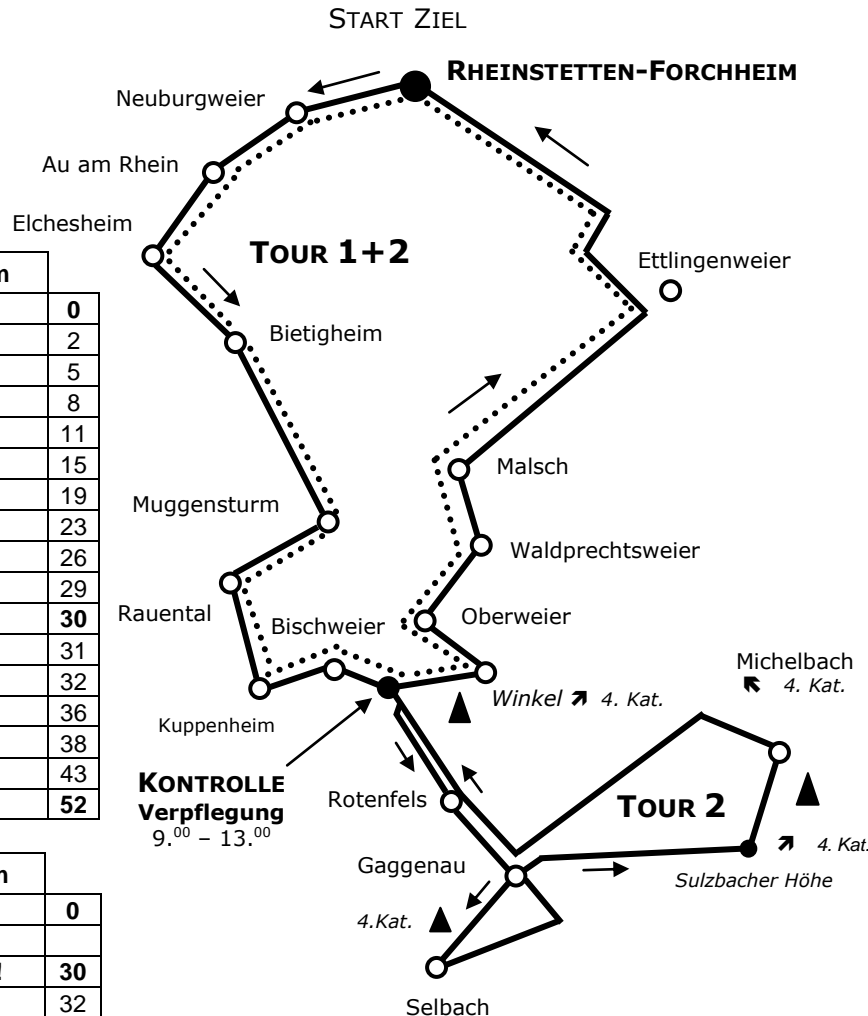

Startgeld: - Tour 2 76 Km **5 €** 2 BDR - Wertungspunkte

BDR - Wertungskarten - für alle Touren **4 €**

BDR - Sternfahrer **3 €**

Jugendliche **unter 16 Jahre** sind frei.

Anmeldung: Gruppenteilnehmer müssen sich vor dem Start in die Gruppenlisten eintragen.

Auszeichnung: Für die 3 größten Gruppen (mindestens 6 Personen) je eine 5-Liter-Dose Bier (oder andere Getränkewahl)

Umkl. + Dusche: In der Ufgauhalle am Start und Ziel

Verpflegung: An den Kontrollstellen; Wirtschaftsbetrieb an Start und Ziel

Bestimmungen: Die RTF wird nach den Bestimmungen des BDR e.V. durchgeführt.

Die **STVO + STVZO** muss eingehalten werden.

Startnummern müssen sichtbar getragen werden!

Jeder Teilnehmer fährt auf eigenes Risiko.

Versicherungsleistungen nur im Rahmen der Veranstalter-Haftpflicht des BSB.

! Mit Lösen der Startkarte werden die Ausschreibungsbedingungen anerkannt!

Sonstiges: Die Streckenführungen sind ausgeschildert.

Die RTF ist ein Radsportveranstaltung, und **kein Rennen!**

Das Tragen eines Kopfschutzes ist Pflicht.

Die Veranstaltung findet bei jedem Wetter statt.

Änderungen bleiben dem Veranstalter vorbehalten.

RTF-Info: Jürgen Hennig - Rudolf Breitscheidstr. 9c - 76189 Karlsruhe

Tel. 0721/862359 Fax: 0721/9209542 juergen.hennig@web.de

Der RSV im Internet: www.rsv-forchheim.de

Telefonnummern zur Badischen Eröffnungsfahrt

- Notruf: 19222

- RSV Vereinsheim Start - Ziel: 0721 / 510905

Tour 1 - 52 km	
Forchheim	0
Mörsch	2
Neuburgweier	5
Au am Rhein	8
Elchesheim	11
Bietigheim	15
Muggensturm	19
Raental	23
Kuppenheim	26
Bischweier	29
K 1 ! Abzweig !	30
Winkel	31
Oberweier	32
Waldprechtsweier	36
Malsch	38
Zeeb - Knoten	43
Forchheim	52

Tour 2 - 76 km	
Forchheim	0
wie Tour 1	
K 1 ! Abzweig !	30
Rotenfels	32
Gaggenau	35
Selbach	38
Gaggenau	42
Sulzbacher Höhe	45
Michelbach	47
Rotenfels	51
K2	53
ü. Winkel wie Tour 1	
Forchheim	76