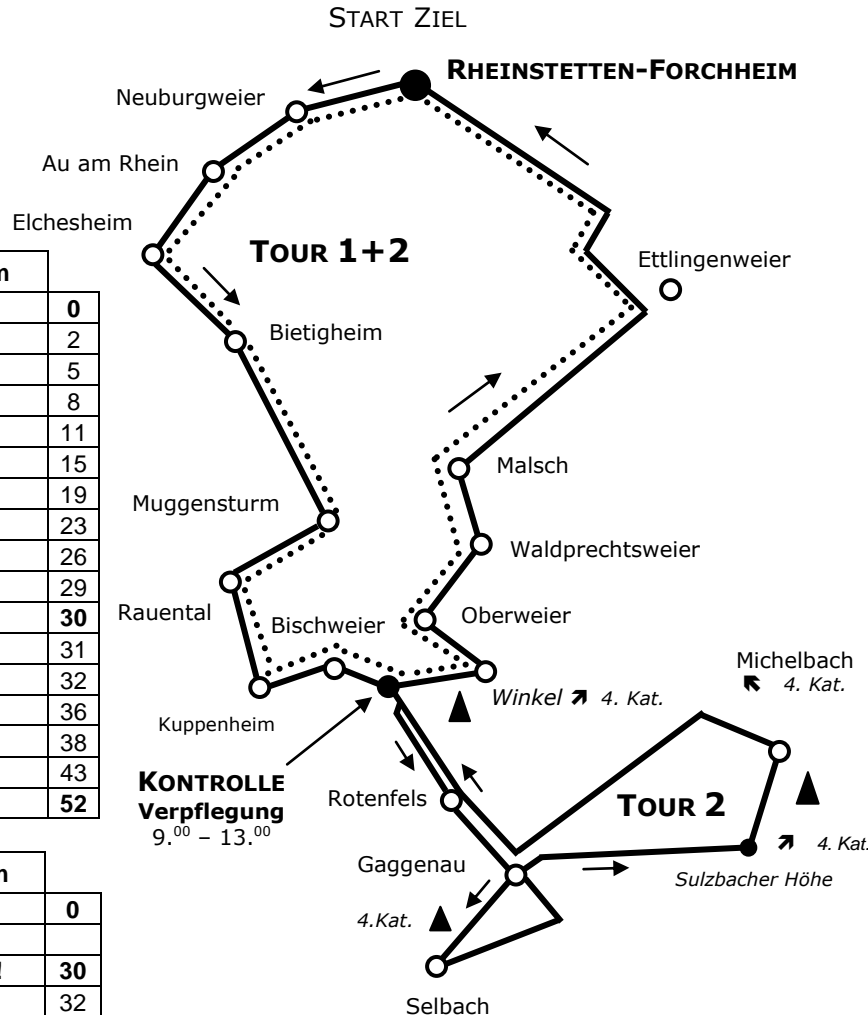

Startgeld: - Tour 2 76 Km **5 €** 2 BDR - Wertungspunkte

BDR - Wertungskarten - für alle Touren **4 €**

BDR - Sternfahrer **3 €**

Jugendliche **unter 16 Jahre** sind frei.

Anmeldung: Gruppenteilnehmer müssen sich vor dem Start in die Gruppenlisten eintragen.

Auszeichnung: Für die 3 größten Gruppen (mindestens 6 Personen) je eine 5-Liter-Dose Bier (oder andere Getränkewahl)

Umkl. + Dusche: In der Ufgauhalle am Start und Ziel

Verpflegung: An den Kontrollstellen; Wirtschaftsbetrieb an Start und Ziel

Bestimmungen: Die RTF wird nach den Bestimmungen des BDR e.V. durchgeführt.

Die **STVO + STVZO** muss eingehalten werden.

Startnummern müssen sichtbar getragen werden!

Jeder Teilnehmer fährt auf eigenes Risiko.

Versicherungsleistungen nur im Rahmen der Veranstalter-Haftpflicht des BSB.

! Mit Lösen der Startkarte werden die Ausschreibungsbedingungen anerkannt!

Sonstiges: Die Streckenführungen sind ausgeschildert.

Die RTF ist ein Radsportveranstaltung, und **kein Rennen!**

Das Tragen eines Kopfschutzes ist Pflicht.

Die Veranstaltung findet bei jedem Wetter statt.

Änderungen bleiben dem Veranstalter vorbehalten.

RTF-Info: Jürgen Hennig - Rudolf Breitscheidstr. 9c - 76189 Karlsruhe

Tel. 0721/862359 Fax: 0721/9209542 juergen.hennig@web.de

Der RSV im Internet: www.rsv-forchheim.de

Telefonnummern zur Badischen Eröffnungsfahrt

- Notruf: 19222

- RSV Vereinsheim Start - Ziel: 0721 / 510905

Tour 1 - 52 km	
Forchheim	0
Mörsch	2
Neuburgweier	5
Au am Rhein	8
Elchesheim	11
Bietigheim	15
Muggensturm	19
Raental	23
Kuppenheim	26
Bischweier	29
K 1 ! Abzweig !	30
Winkel	31
Oberweier	32
Waldprechtsweier	36
Malsch	38
Zeeb - Knoten	43
Forchheim	52

Tour 2 - 76 km	
Forchheim	0
wie Tour 1	
K 1 ! Abzweig !	30
Rotenfels	32
Gaggenau	35
Selbach	38
Gaggenau	42
Sulzbacher Höhe	45
Michelbach	47
Rotenfels	51
K2	53
ü. Winkel wie Tour 1	
Forchheim	76