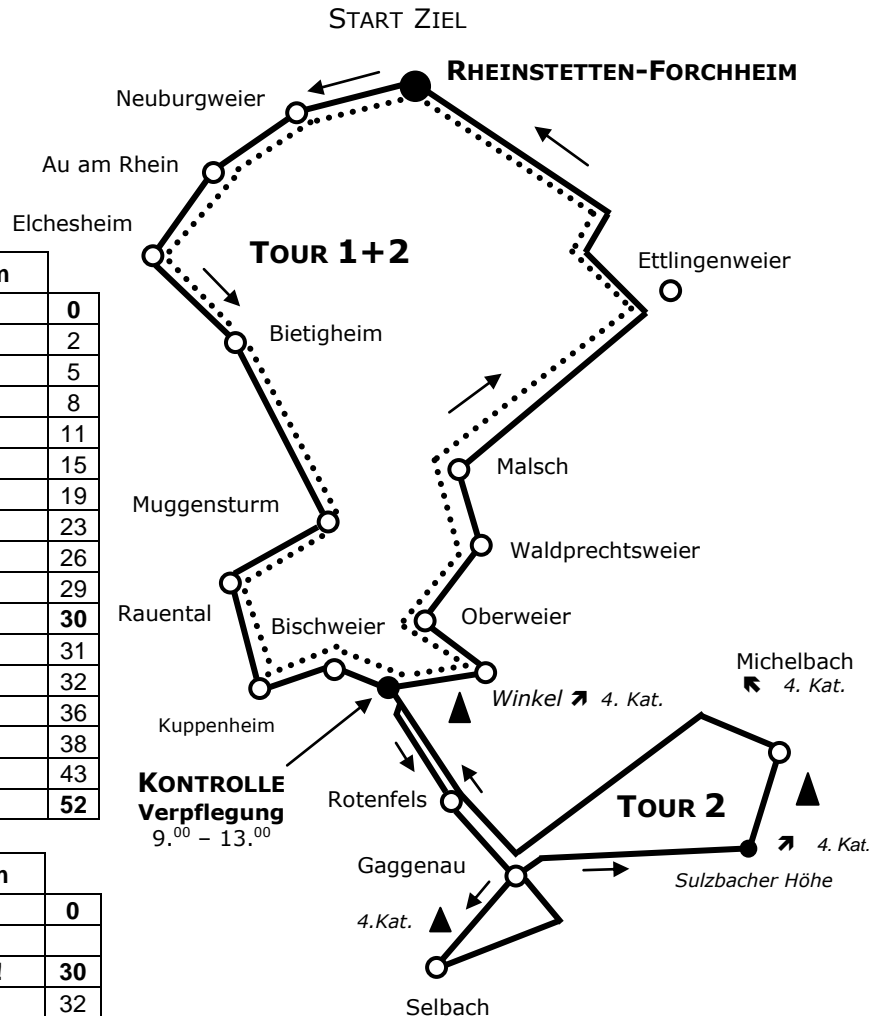

- Notruf: 19222

- RSV Vereinsheim Start - Ziel: 0721 / 510905

Tour 1 - 52 km	
Forchheim	0
Mörsch	2
Neuburgweier	5
Au am Rhein	8
Elchesheim	11
Bietigheim	15
Muggensturm	19
Rauental	23
Kuppenheim	26
Bischweier	29
K 1 ! Abzweig !	30
Winkel	31
Oberweier	32
Waldprechtsweier	36
Malsch	38
Zeeb - Knoten	43
Forchheim	52